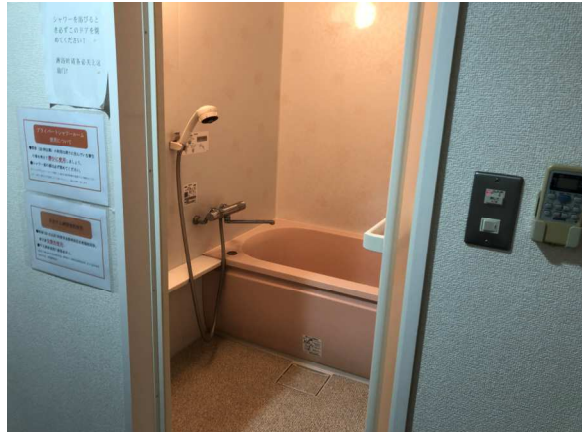

Dormy Shimikitazawa Photo Gallery

< 下北沢駅 Shimokitazawa station >

< 外観 External Appearance >

< 管理人室 Dorm manager's office >

< 食堂 Dining Room >

< 部屋 Room >

< 浴場 Bathing area >

< ランドリー Laundry >